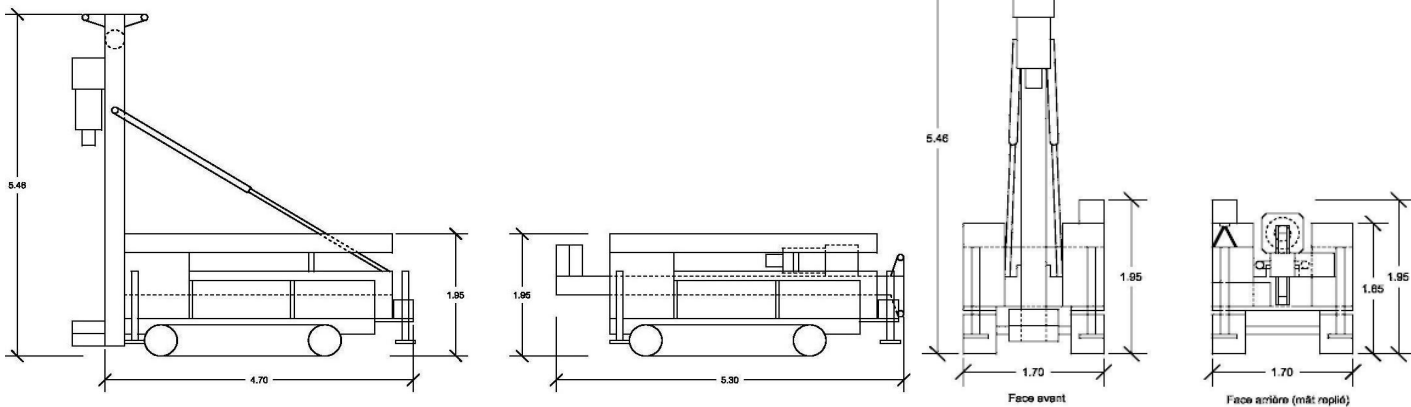

### Caractéristiques :

Marque : BONNE ESPERANCE

Puissance : 55 ch

Poids : 7 tonnes

Puissance sonore : n.c

Energie : fioul

Mode de fonctionnement : rotation et/ou percussion

### Dimensions